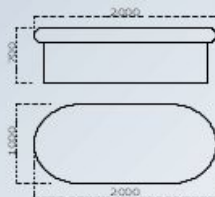

# ***KASTORS***

Модел Стандарт

Модел Стандарт					
A10-1	65x105 – седалка 48,5	A10-2	65x105 – седалка 46	A10-3	65x105 - седалка 43
					
					
A95-1	65x95 седалка 48,5	A95-2	65x95 седалка 46	A95-3	65x95 седалка 43
					
					

A90-1	65x90 - седалка 48	A90-2	65x90- седалка 45,5	A90-3	65x90 - седалка 43
					
					

A8-1	65x80 - седалка 48	A8-2	65x80 - седалка 45,5	A8-3	65x80 - седалка 43
					
					

B10-1	60x105- седалка 43	B10-2	60x105 - седалка 40,5	B10-3	60x105 седалка 38
					
					

B9-1	60x90 - седалка 43	B9-2	60x90 - седалка 40,5	B9-3	60x90 - седалка 38
					
					

B8-1	60x80 - седалка 43	B8-2	60x80 - седалка 40,5	B8-3	60x80 - седалка 38
					
					

		с ПРАВА ОБЛЕГАЈКА			
C1	50x80 седалка 38,5	C2	50x90 седалка 38,5		
					
					
C3	65x95 седалка 53,5	C4	60x95 седалка 48,5		
					
					

D	Анатомична	
		
		
D1		D2

E1		E2	
 		 	
E11			
			

		Ъглов модул с радиус
		Ъглов модул 90 градуса
	1	Ъгъл с курна - 1м/1м
		Завършващ модул 1
		Завършващ модул 2

			
			
E175	75/198/101,5	E275	75/225/99
E110	100/198/101,	E210	100/225/99